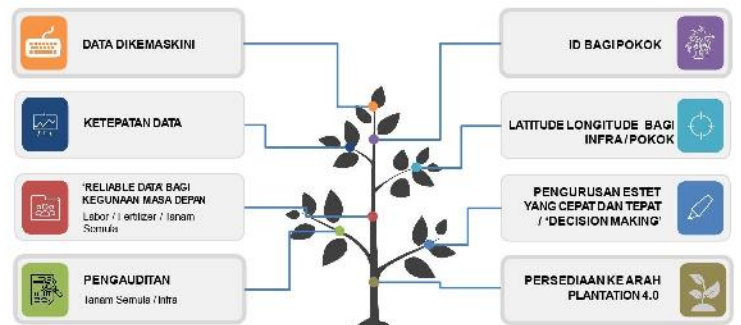

3 Dapatan maklumat terperinci dengan pengimejan dron seperti :

- Penghitungan dirian pokok sawit bagi menentukan:
 - Keperluan baja
 - Kos buruh
 - Kos kawalan rumpai
- Mengenal pasti lokasi dan tahap kesihatan pokok
- Mengenalpasti point kosong untuk tindakan sulaman bagi mencapai kepadatan maksima

Fasa 1

39,972.22 Hektar

26 Scheme (Rancangan FELDA)

30 GIS Layer

SENARAI WILAYAH DAN KAWASAN TERLIBAT (FASA 1)

Wilayah	Hektar
Alor Setar	628.35
Gua Musang	2,739.86
Jengka	5,261.53
Johor Bahru	4,867.65
Kuantan	4,285.89
Mempaga	5,243.31
Raja Alias	3,956.38
Segamat	3,128.45
Terengganu	3,873.79
Trolak	2,858.56
Jumlah Keseluruhan	39,972.22

#HasilLadangHasilKita

SMART PLANTATION MANAGEMENT SOLUTION (SPMS)

27,308
pokok

Kawasan Kosong
dikenalpasti untuk
Sulaman atau
Menggantikan Anak
Benih

4.3 JUTA

Dirian
Pokok Sawit

40,433.8
hektar

Kawasan Cerapan
Data Dron